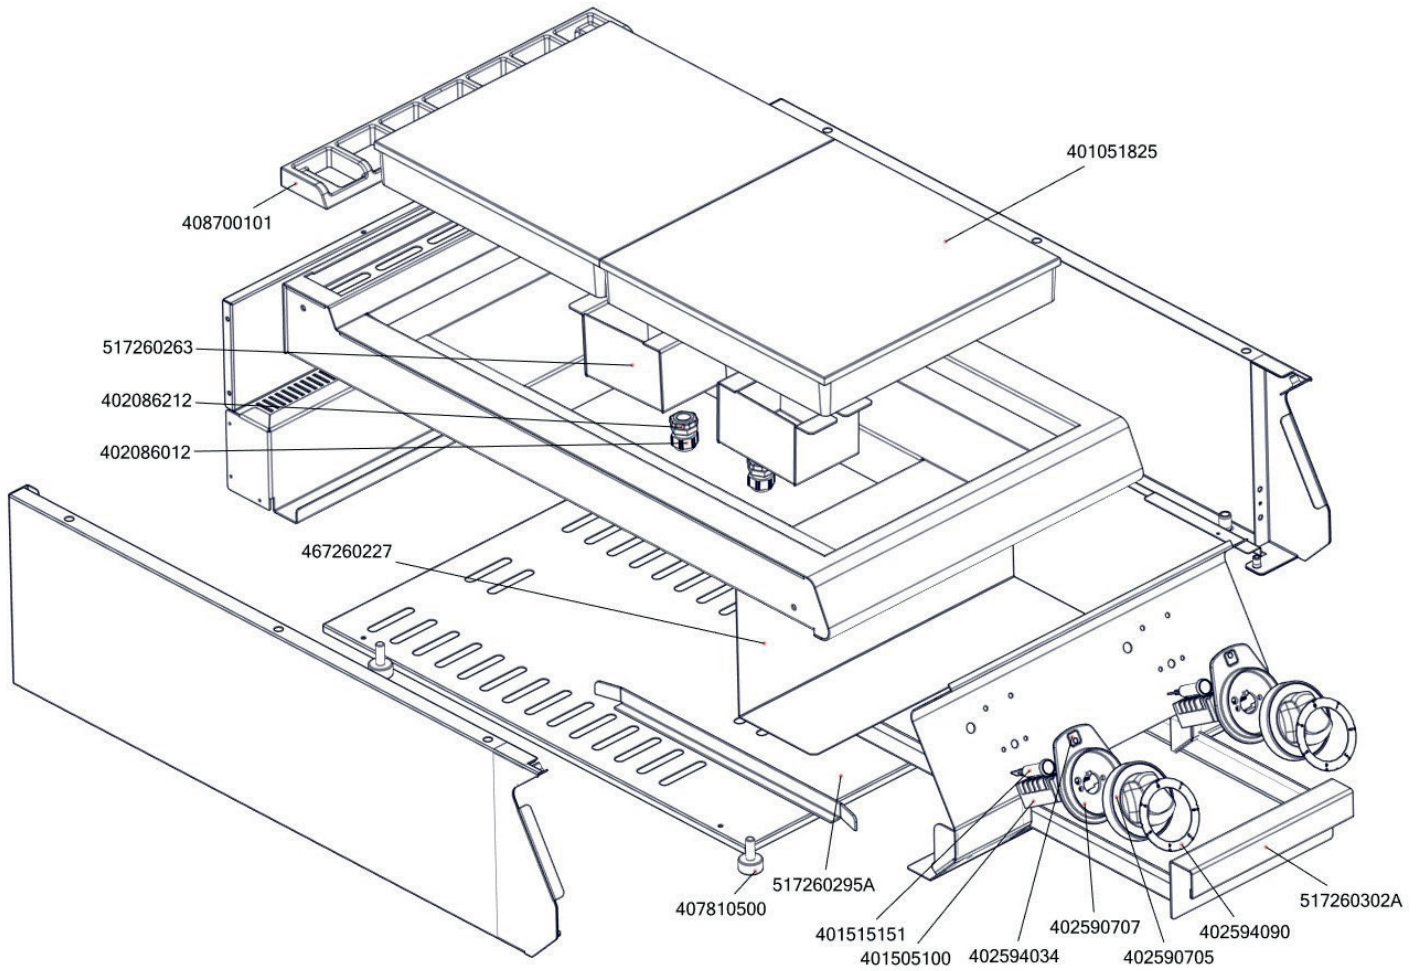

Exploded view

SPL 704 E

ROZKRES 1/1

Exploded view

SPL 704 E

POLOŽKA	ČÍSLO
Matice k pancéřové hadici pr.12	527260610
Pojistný kroužek vnější 12 - ségrovka DIN 471	408540017
SP71415 - odstínění kontaktů plotny SPL	467261415
SP71416 - kryt kontaktů plotny SPL	467261416
Hadice kov pr. 12,0x15,0	409085117
Plotýnka elektrická 300x300 2500 W	401051835
Přepínač otočný SPE keramický - fastony	401505114
Samolep. etiketa se stupnicí SP-E L700	402594090
Samolepící značka - sporák	402594034
Kontrolka kulatá zelená LED L700	401515151
Podložka regulačního knoflíku L700 chrom	402590707
Regulační knoflík chrom L700 E	402590705
Kabelová vývodka PG 21	402086021
Matka vývodky PG 21	402086221
Pružina dveří E- tlačná	408612001
Klema zemnicí svorkovnice 400V	402080110
NM70022 Zadní výztuha 740	467350022
NM70019 Zadní kryt 740	467350019
SP70227 Kryt el. prvků SPL	467260227
polotovar NM70025 levá bočnice topu L700	517350025
polotovar SP70125 Přední panel SPL 740	517260125A
polotovar SP70117 Vrchní deska SPL 740 - čišťená	517260117
polotovar NM70026 pravá bočnice topu L700	517350026
polotovar NM70063 rozvaděč PG21	517350063
polotovar SP70302 Broušený šuplík SPL-740 E	517260302A
polotovar SP70295 Bodované dno SPL 740	517260295A
Rošt komínku L700 posmaltovaný - nákup	408700105
NM70012 Dvířka rozvaděče	467350012